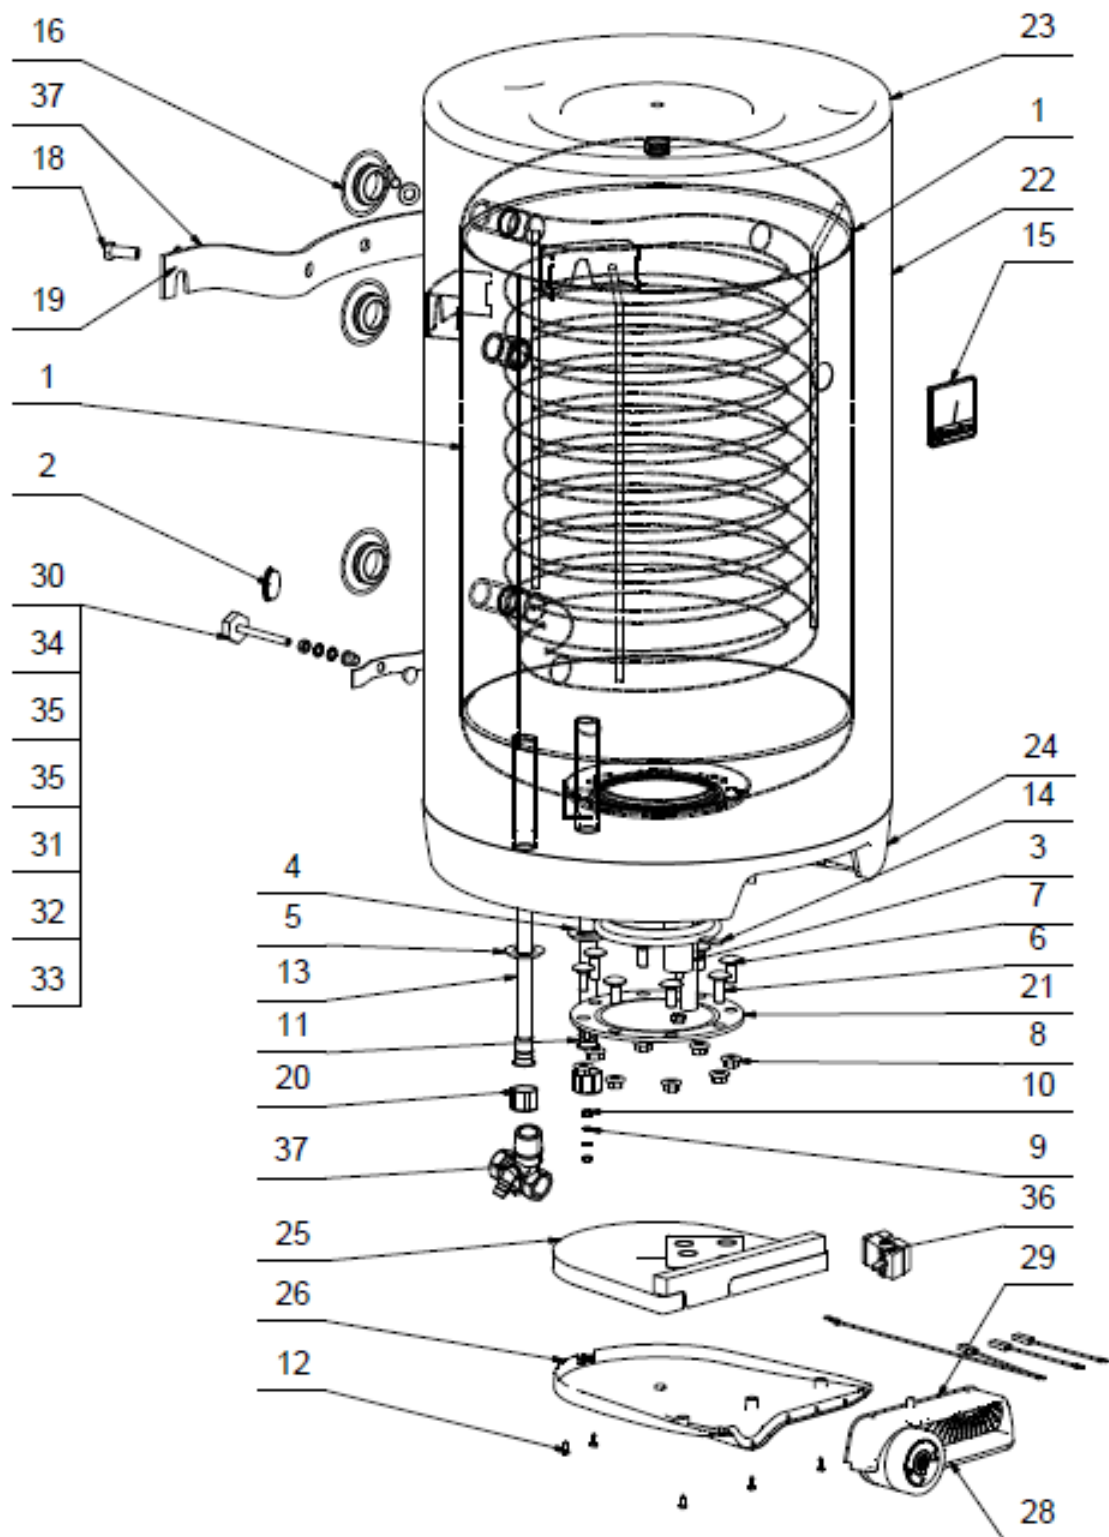

OKC 100 NTR/Z

Сайт в Украине <https://drazice.co.ua/>

Электрические водонагреватели <https://drazice.co.ua/bojlery-elektricheskie/>

Бойлеры комбинированные <https://drazice.co.ua/bojlery-kombinirovannye/>

Бойлеры косвенного нагрева <https://drazice.co.ua/bojlery-kosvennogo-nagreva/>

Теплоаккумуляторы <https://drazice.co.ua/akkumulirujushie-baki/>