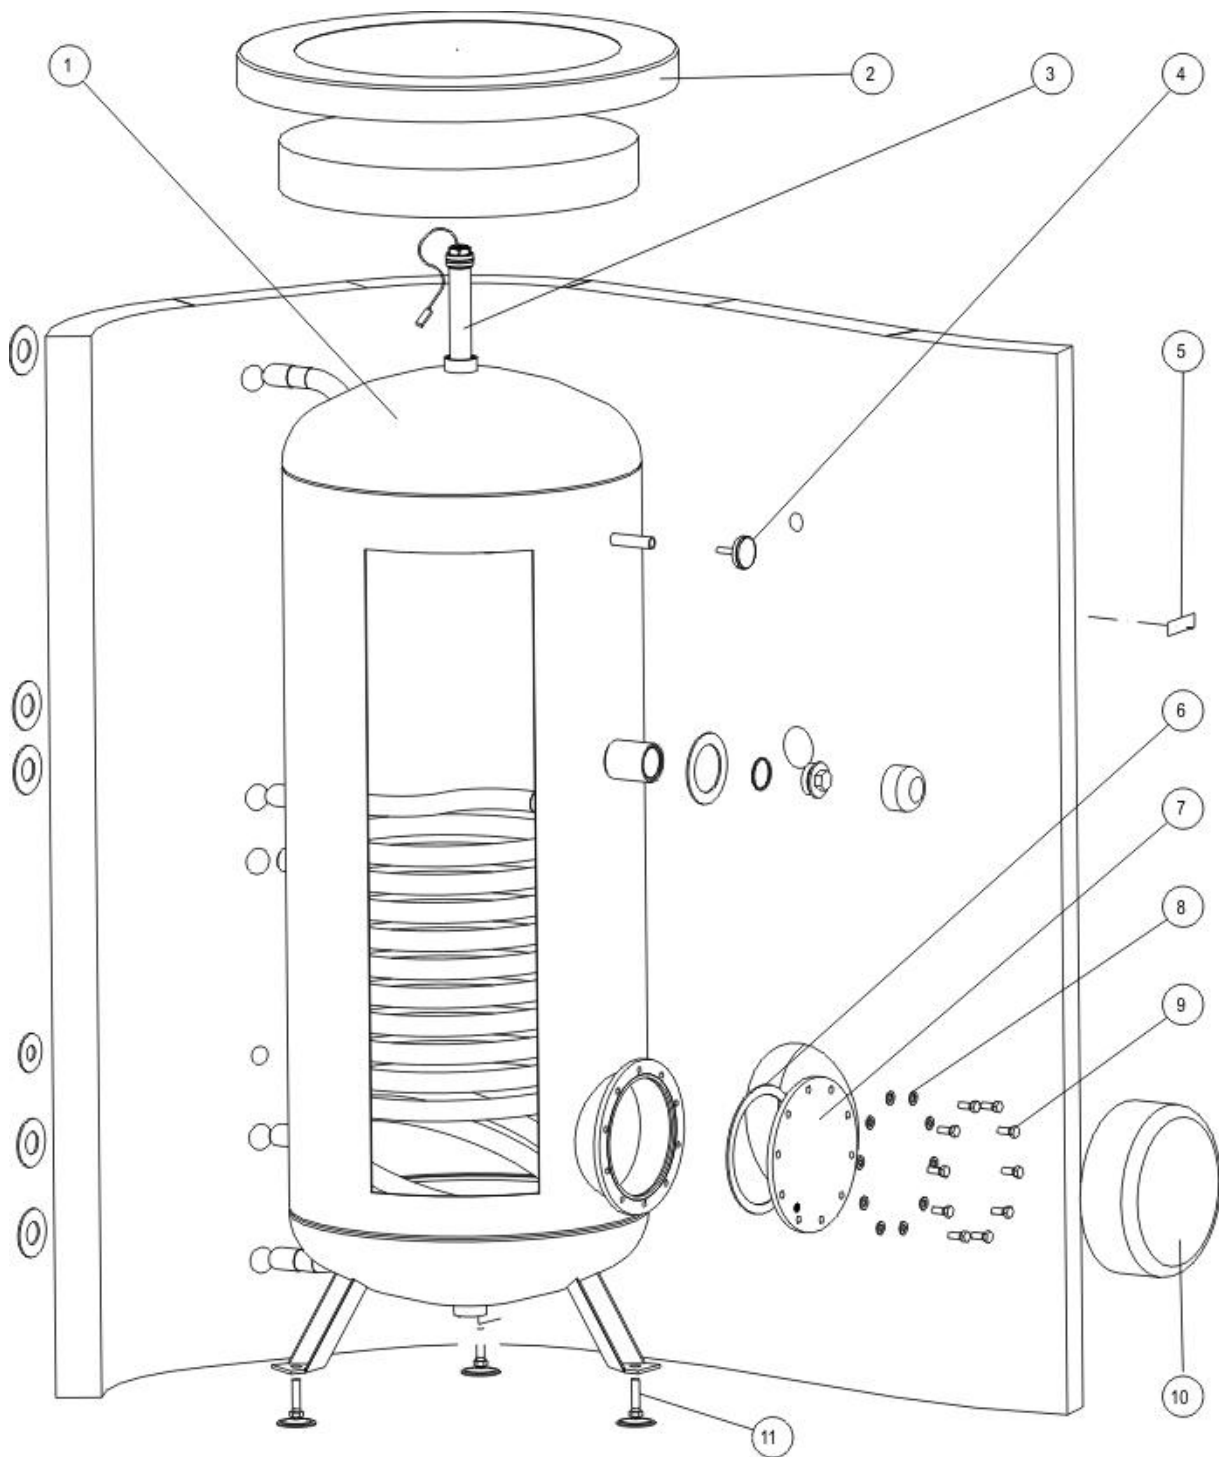

OKC 750 – 1000 NTR/BP

Сайт в Украине <https://drazice.co.ua/>

Электрические водонагреватели <https://drazice.co.ua/bojlery-elektricheskie/>

Бойлеры комбинированные <https://drazice.co.ua/bojlery-kombinirovannye/>

Бойлеры косвенного нагрева <https://drazice.co.ua/bojlery-kosvennogo-nagreva/>

Теплоаккумуляторы <https://drazice.co.ua/akkumulirujushie-baki/>