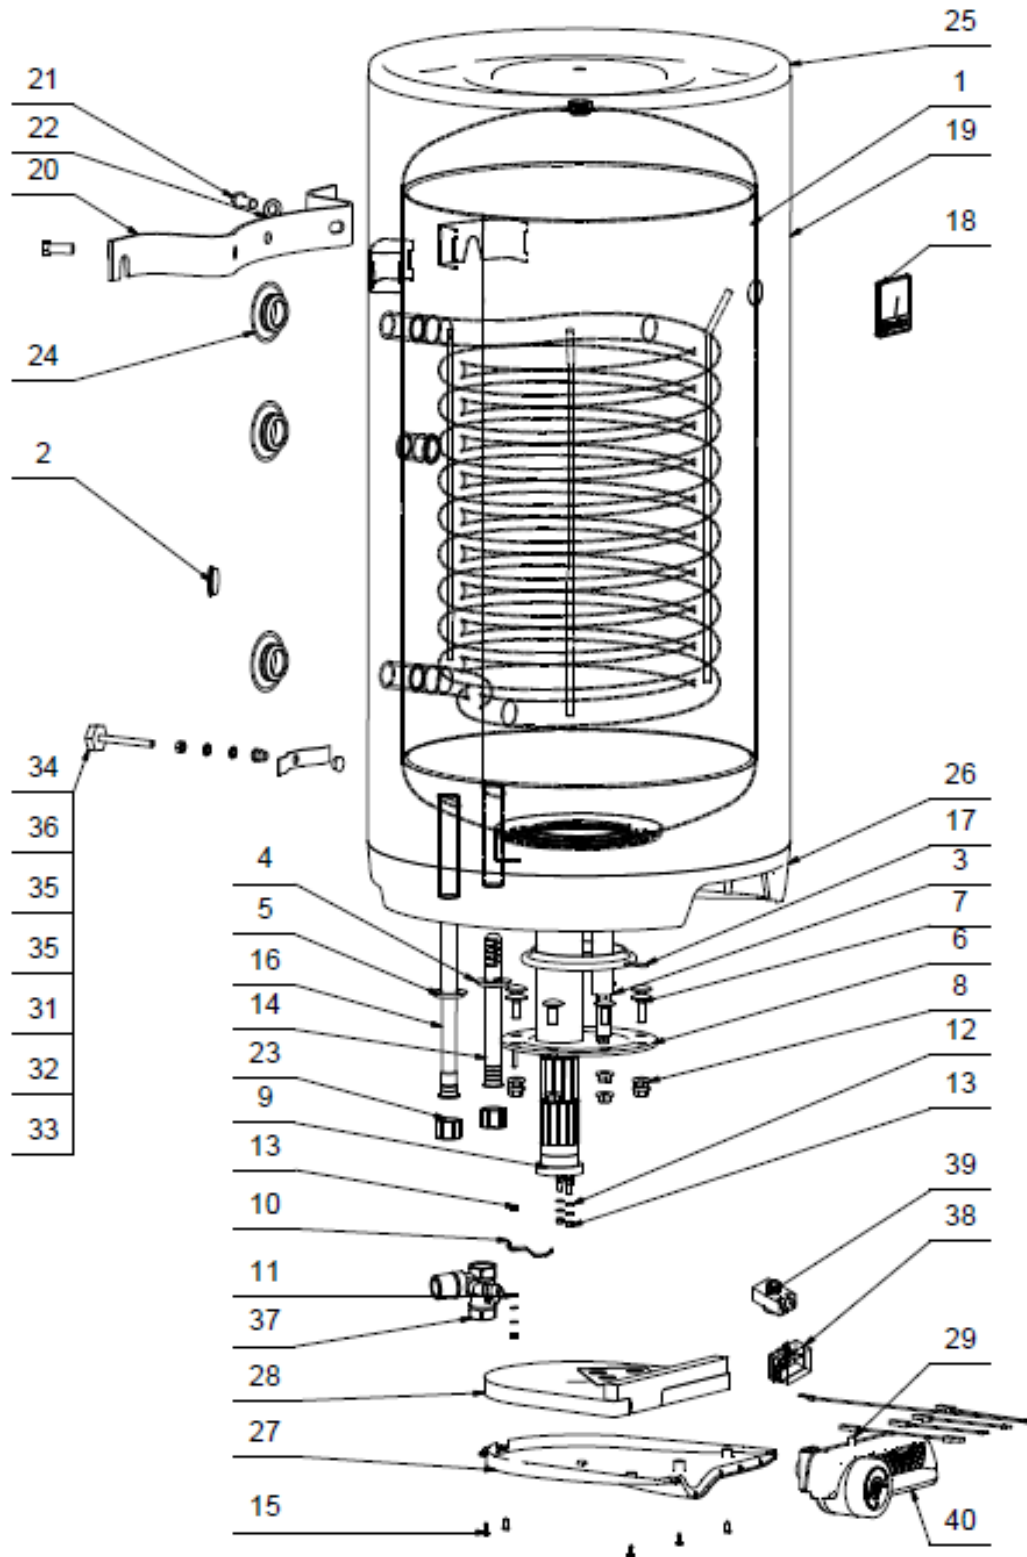

OKC 125 / 1m²

Сайт в Украине <https://drazice.co.ua/>

Электрические водонагреватели <https://drazice.co.ua/bojlery-elektricheskie/>

Бойлеры комбинированные <https://drazice.co.ua/bojlery-kombinirovannye/>

Бойлеры косвенного нагрева <https://drazice.co.ua/bojlery-kosvennogo-nagreva/>

Теплоаккумуляторы <https://drazice.co.ua/akkumulirujushie-baki/>