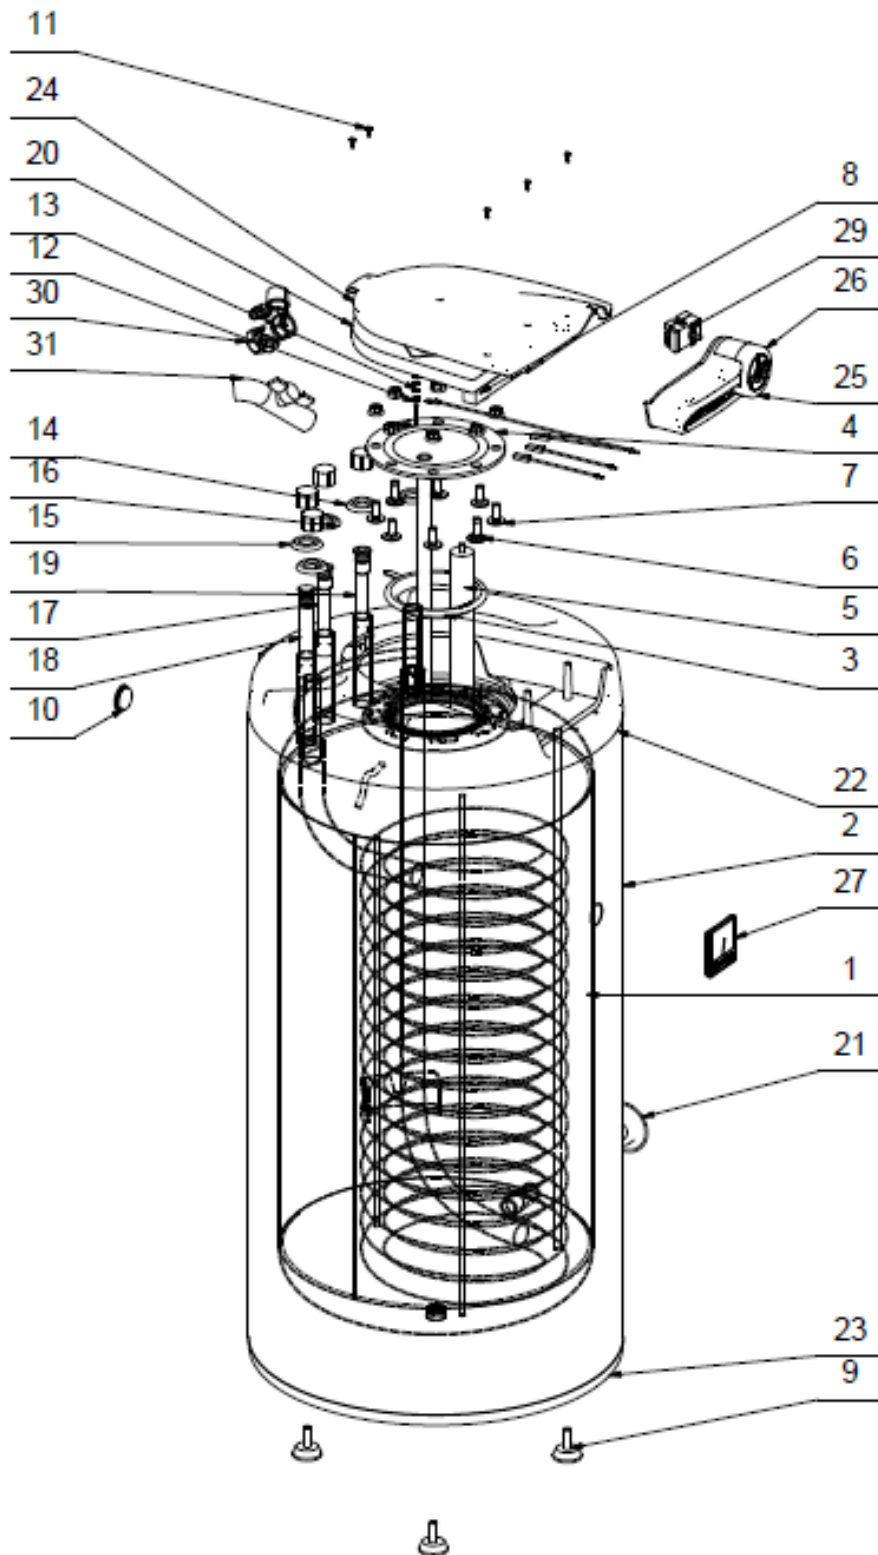

OKC 125 NTR/HV

Сайт в Украине <https://drazice.co.ua/>

Электрические водонагреватели <https://drazice.co.ua/bojlery-elektricheskie/>

Бойлеры комбинированные <https://drazice.co.ua/bojlery-kombinirovannye/>

Бойлеры косвенного нагрева <https://drazice.co.ua/bojlery-kosvennogo-nagreva/>

Теплоаккумуляторы <https://drazice.co.ua/akkumulirujushie-baki/>