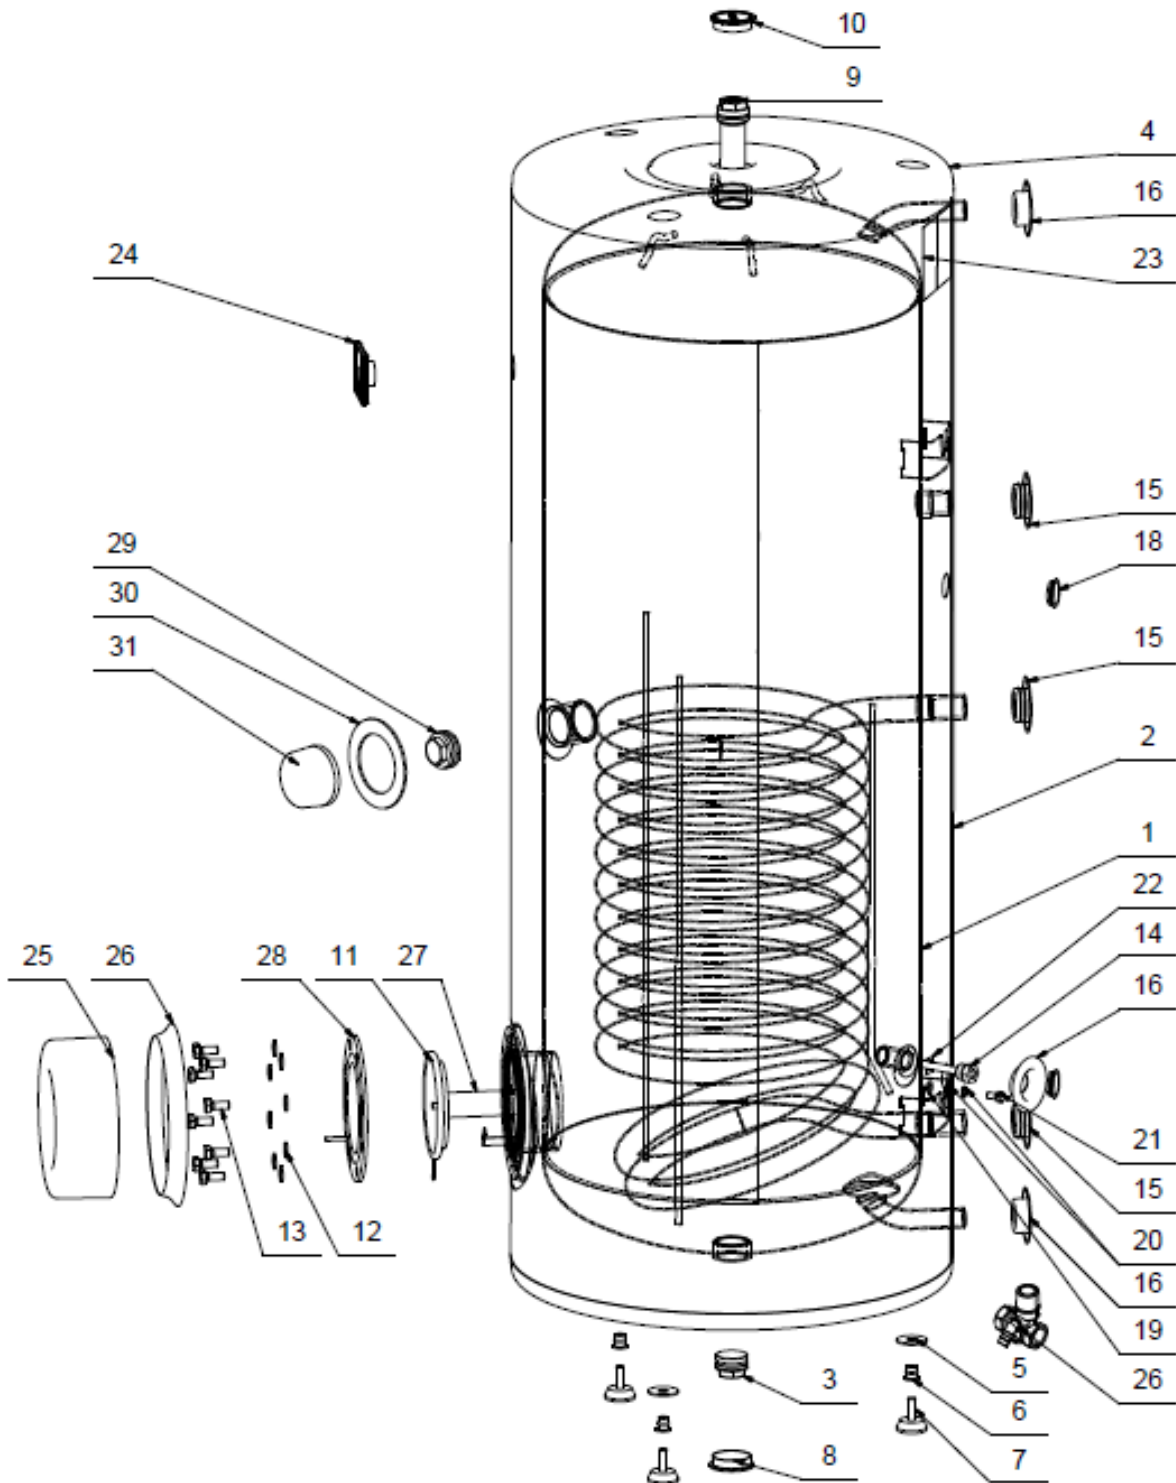

OKC 250 NTR/BP

Pozice	Ks	Typové číslo	CZ	ENG	GER	RUS
1	1	110970101	Ohřívač vody OKC 250 NTR/BP	OKC 250 NTR/BP water heater	Warmwasserspeicher OKC 250 NTR/BP	ВОДОНАГРЕВАТЕЛЬ OKC 250 NTR/BP
2	1		Plášť vnější lakovaný	External cover painted	Speicheraussenmantel lakiert	КОЖУХ ВНЕШНИЙ ЛАКИРОВАНЫЙ
3	1		Zátka	Plug	Stöpsel	ЗАГЛУШКА
4	2		Víko pláště horní	Housing lid - upper	Manteldeckel oben	КРЫШКА ОБОЛОЧКИ ВЕРХНЯЯ
5	6		Podložka	Pad	Scheibe	ШАЙБА
6	3		Matice nýtovací M10	Rivet nut M10	Nietmutter M10	ГАЙКА КЛЕПАЛЬНАЯ M10
7	3	6309004	Šroub rektifikační	Rectification screw	Justierschraube	БОЛТ РЕКТИФИКАЦИОННЫЙ
8	1		Zátka plastového víka	Plastic lid plug	Stopfen des Kunststoffdeckels	ПРОБКА ПЛАСТИКОВОЙ КРЫШКИ
9	1	6199219	Anoda 33 x 450 / G 5/4"	Anode 33 x 450 / G 5/4"	Anode 33 x 450 / G 5/4"	АНОД 33 x 450 / G 5/4"
10	1		Zátka plastového víka	Plastic lid plug	Stopfen des Kunststoffdeckels	ПРОБКА ПЛАСТИКОВОЙ КРЫШКИ
11	1	6273127	Kroužek těsnící	Sealing ring	Dichtring	УПЛОТНИТЕЛЬНОЕ КОЛЬЦО
12	8		Podložky rovné pozink	Galv. flat pads	Beilagscheibe verzinkt	ШАЙБА ПЛОСКАЯ ОЦИНКОВАННАЯ
13	8		Šroub pozink	Galv. screw	Schraube verzinkt	ВИНТ ОЦИНКОВАННЫЙ
14	1	6422542	Jímka	Reservoir	Sammelbehälter	ПАТРОН
15	3		Víčko boční černé	Side cover black	Seitenkappe schwarz	КРЫШКА БОКОВАЯ ЧЕРНАЯ
16	3		Víčko boční černé	Side cover black	Seitenkappe schwarz	КРЫШКА БОКОВАЯ ЧЕРНАЯ
17	1		Tepelná izolace	Insulation	Wärmedämmung	ТЕПЛОИЗОЛЯЦИЯ
18	2		Krytka plastová	Plastic cover	Kunststoffkappe	КРЫШКА ПЛАСТМАСОВАЯ
19	1		Matice nýtovací	Rivet nut	Nietmutter	ГАЙКА КЛЕПАЛЬНАЯ
20	2		Podložka vějířová pozink	Galv. serrated pad	Sicherheits-unterlegscheibe verzinkt	ШАЙБА ВЕЕРНАЯ ОЦИНКОВАННАЯ
21	1		Šroub mosazný M8x16	M8x16 brass screw	Messingschraube M8x16	ВИНТ ЛАТУННЫЙ M8x16
22	1		Štítek	Label	Schild	ЩИТОК
23	2		Štítek	Label	Schild	ЩИТОК
24	1	6388315	Indikátor teploty	Temperature indicator	Temperaturindikator	ИНДИКАТОР ТЕМПЕРАТУРЫ
25	1	6321998	Kryt elektroinstalace	Cover of electroinstall.	Elektroinstallationsabdeckung	КРЫШКА ЭЛЕКТРОПРОВОДКИ
26	1		Těsnící límec	Sealing collar	Dichtungskragen	УПЛОТНИТЕЛЬНЫЙ ВОРОТНИК
27	1	6199202	Anoda 33 x 200/M8	Anode 33 x 200/M8	Anode 33 x 200/M8	АНОД 33 x 200/M8
28	1	2000232	Víko příruby	Cover of flange	Flanschdeckel	КРЫШКА ФЛАНЦА
29	1	6309254	Zátka	Plug	Stöpsel	ЗАГЛУШКА
30	1		MP samolepka černá	MP self-adhesive sticker - black	MP Aufkleber schwarz	MP НАКЛЕЙКА ЧЕРНАЯ
31	1	6321849	Kryt	Cover	Abdeckung	КРЫШКА
32	1	6422509	Pojistný ventil	Safety valve	Sicherheitsventil	ПРЕДОХРАНИТЕЛЬНЫЙ КЛАПАН