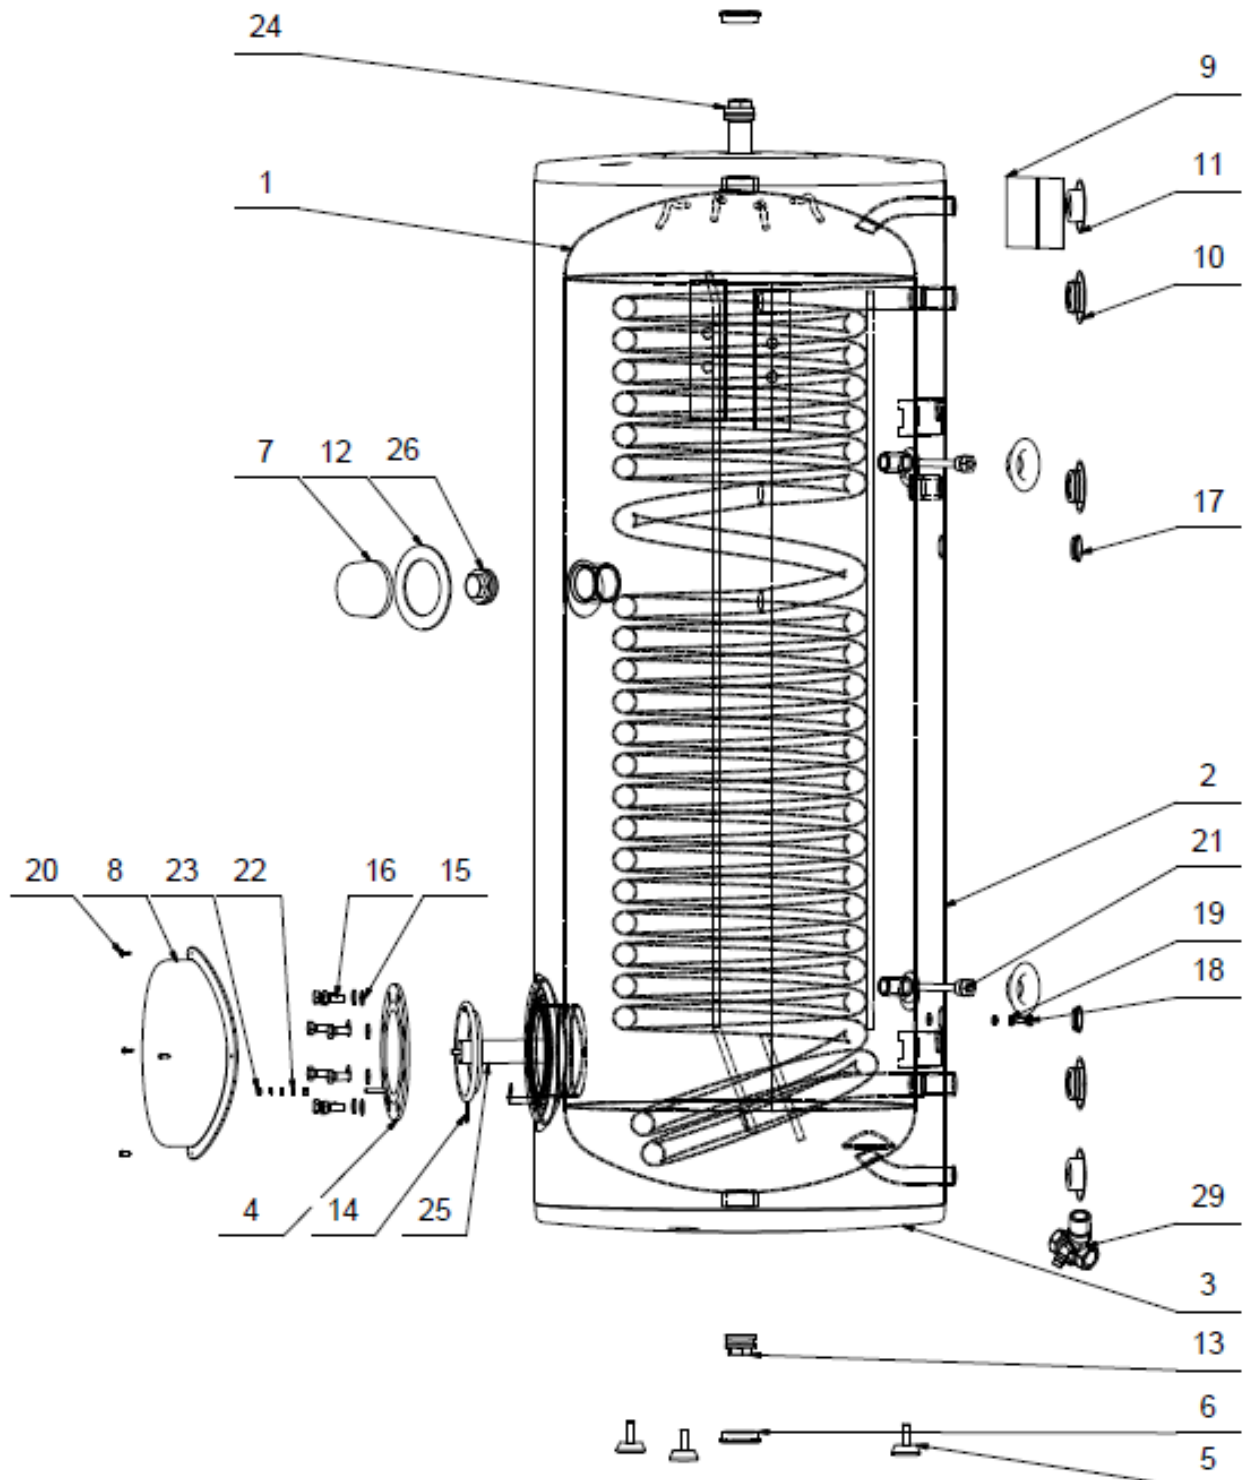

OKC 250 NTR/HP

Сайт в Украине <https://drazice.co.ua/>
Электрические водонагреватели <https://drazice.co.ua/bojlery-elektricheskie/>
Бойлеры комбинированные <https://drazice.co.ua/bojlery-kombinirovannye/>
Бойлеры косвенного нагрева <https://drazice.co.ua/bojlery-kosvennogo-nagreva/>
Теплоаккумуляторы <https://drazice.co.ua/akkumulirujushie-baki/>