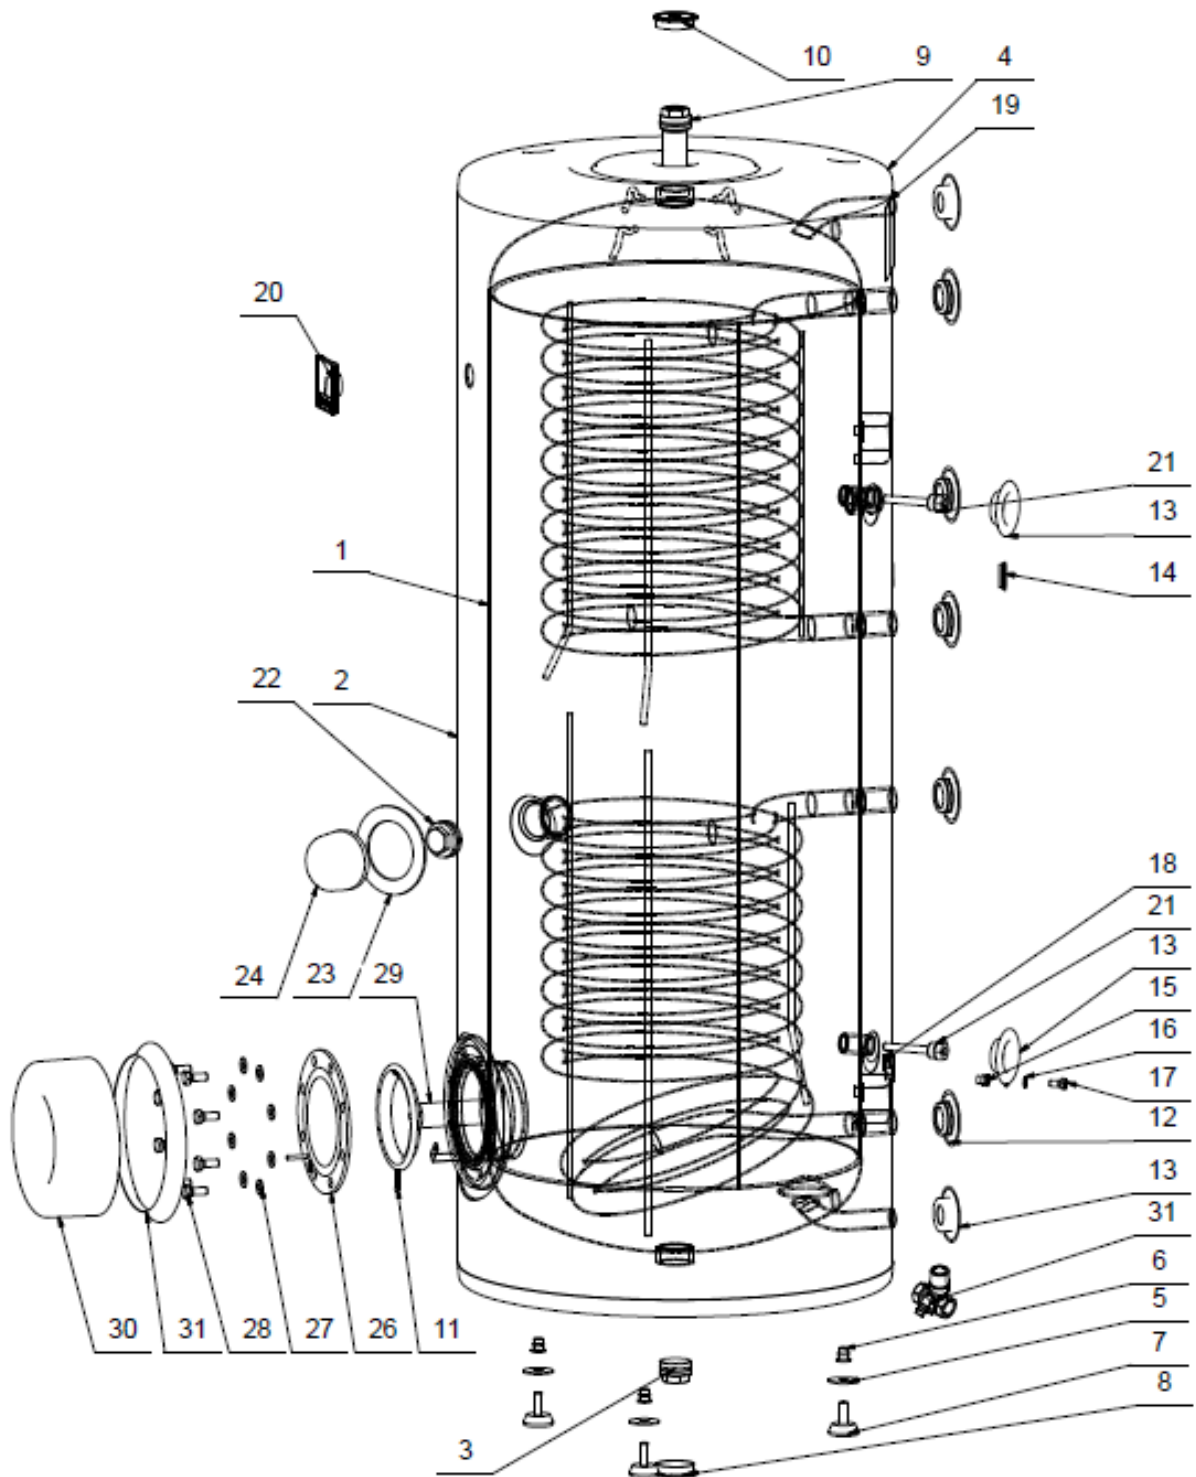

OKC 250 NTRR/BP

Сайт в Украине <https://drazice.co.ua/>

Электрические водонагреватели <https://drazice.co.ua/bojlery-elektricheskie/>

Бойлеры комбинированные <https://drazice.co.ua/bojlery-kombinirovanye/>

Бойлеры косвенного нагрева <https://drazice.co.ua/bojlery-kosvennogo-nagreva/>

Теплоаккумуляторы <https://drazice.co.ua/akkumulirujushie-baki/>