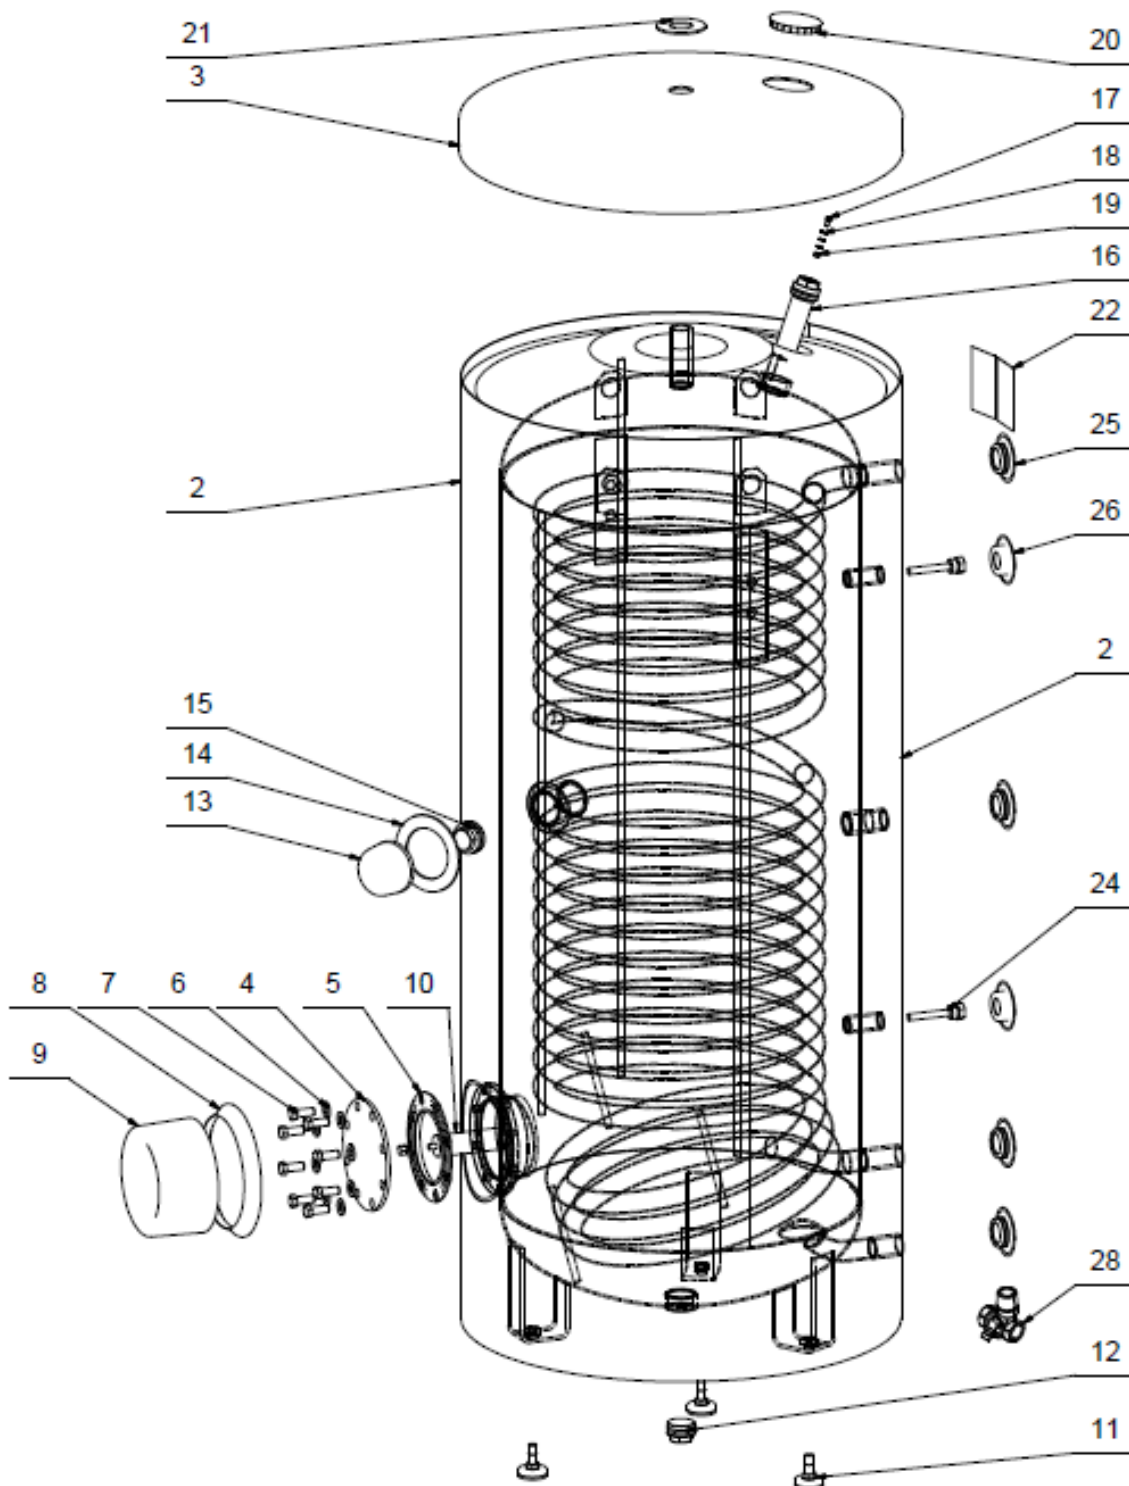

OKC 300 NTR/HP

Сайт в Украине <https://drazice.co.ua/>

Электрические водонагреватели <https://drazice.co.ua/bojlery-elektricheskie/>

Бойлеры комбинированные <https://drazice.co.ua/bojlery-kombinirovannye/>

Бойлеры косвенного нагрева <https://drazice.co.ua/bojlery-kosvennogo-nagreva/>

Теплоаккумуляторы <https://drazice.co.ua/akkumulirujushie-baki/>