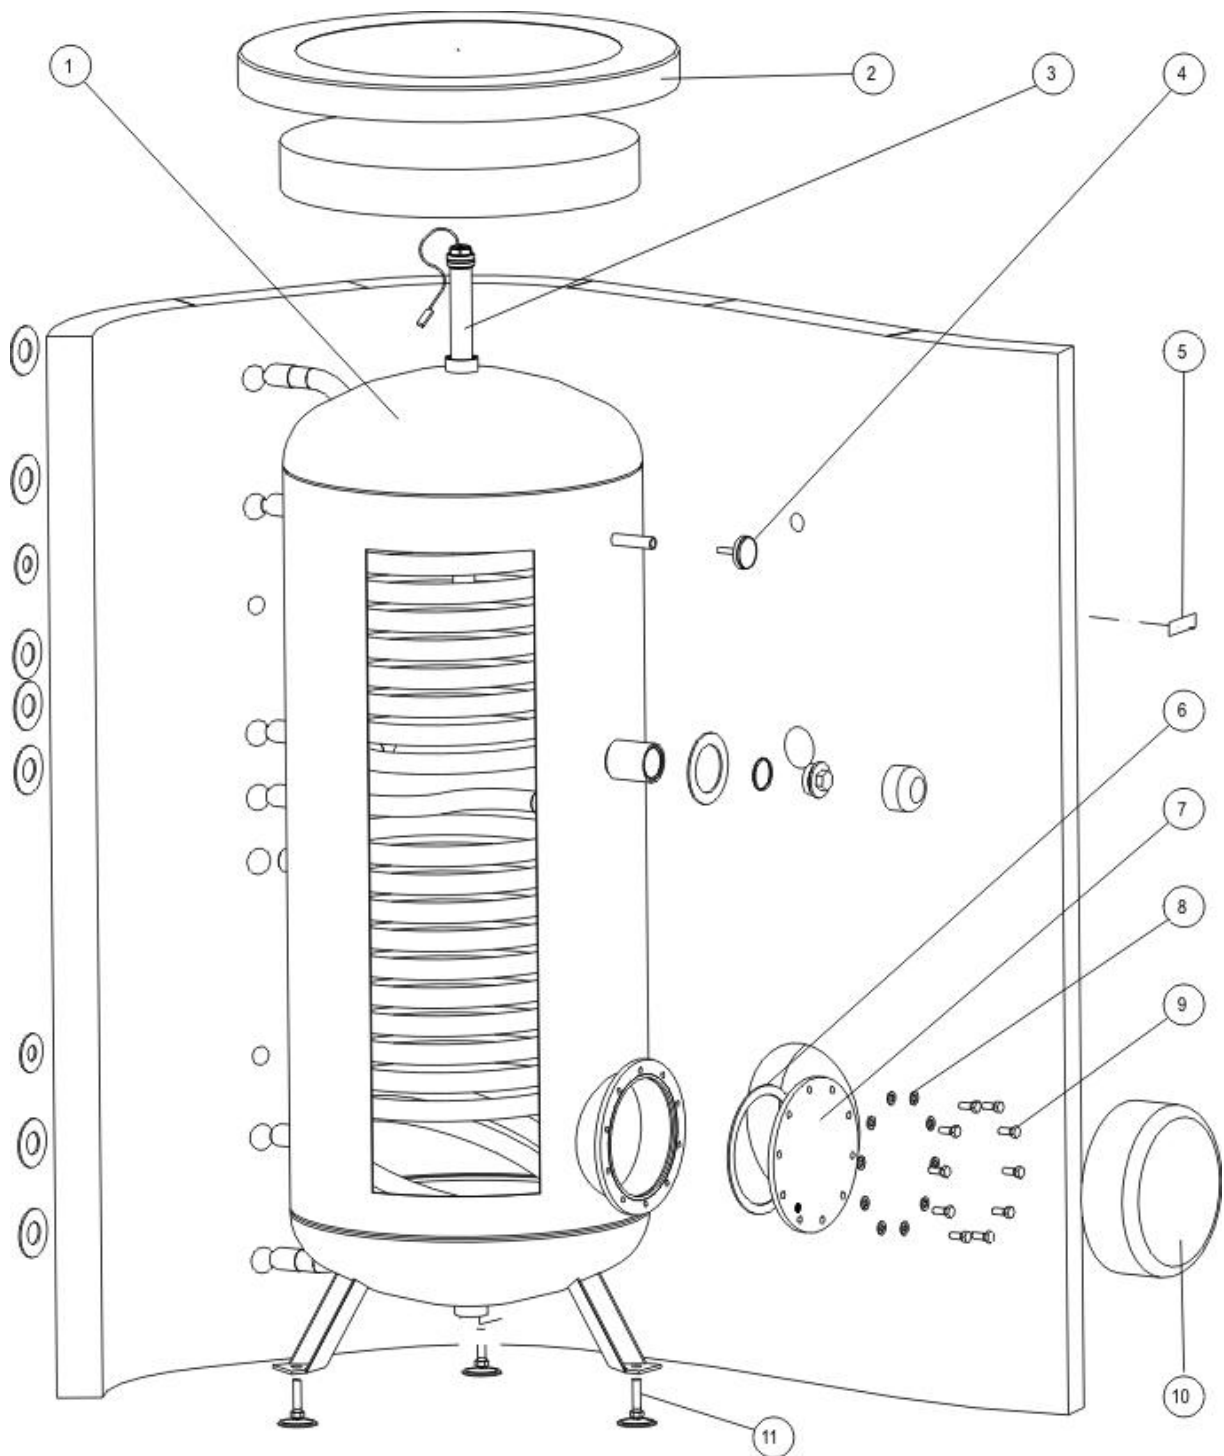

OKC 750 – 1000 NTRR/BP

Сайт в Украине <https://drazice.co.ua/>

Электрические водонагреватели <https://drazice.co.ua/bojlery-elektricheskie/>

Бойлеры комбинированные <https://drazice.co.ua/bojlery-kombinirovannye/>

Бойлеры косвенного нагрева <https://drazice.co.ua/bojlery-kosvennogo-nagreva/>

Теплоаккумуляторы <https://drazice.co.ua/akkumulirujushie-baki/>