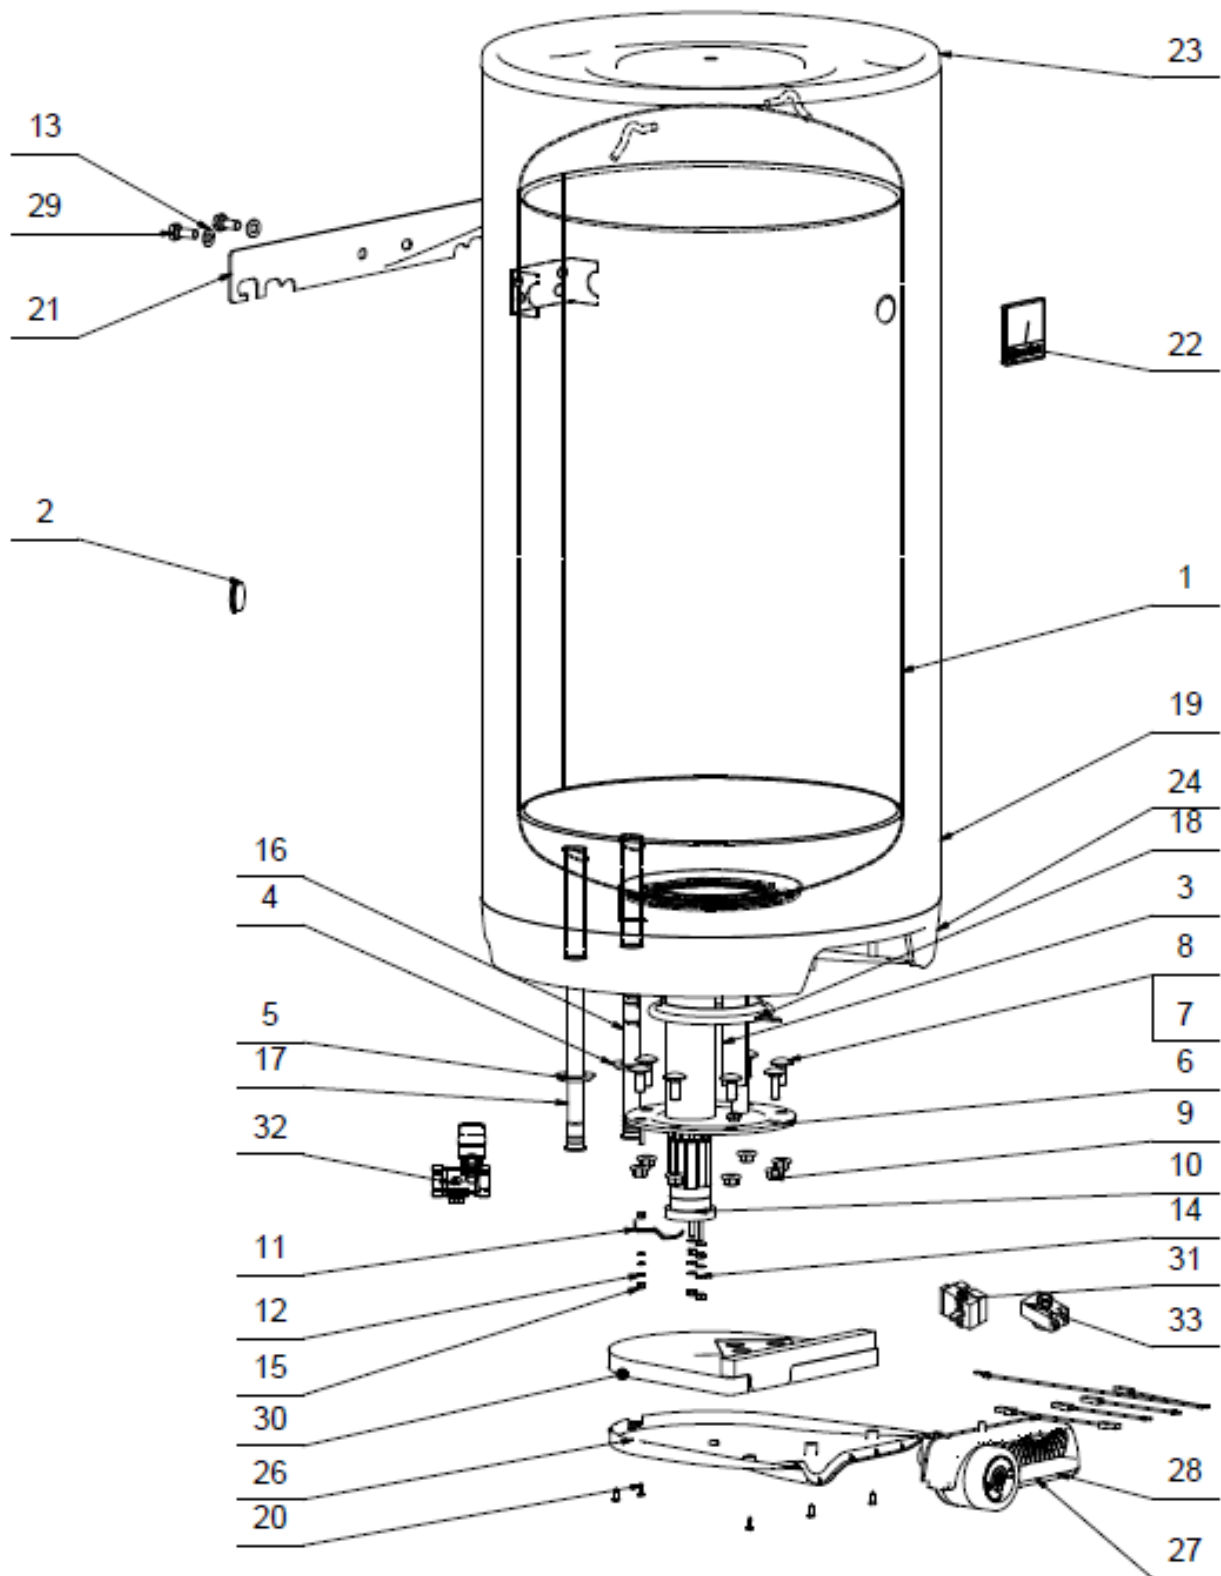

OKCE 125

Сайт в Украине <https://drazice.co.ua/>

Электрические водонагреватели <https://drazice.co.ua/bojlery-elektricheskie/>

Бойлеры комбинированные <https://drazice.co.ua/bojlery-kombinirovannye/>

Бойлеры косвенного нагрева <https://drazice.co.ua/bojlery-kosvennogo-nagreva/>

Теплоаккумуляторы <https://drazice.co.ua/akkumulirujushie-baki/>