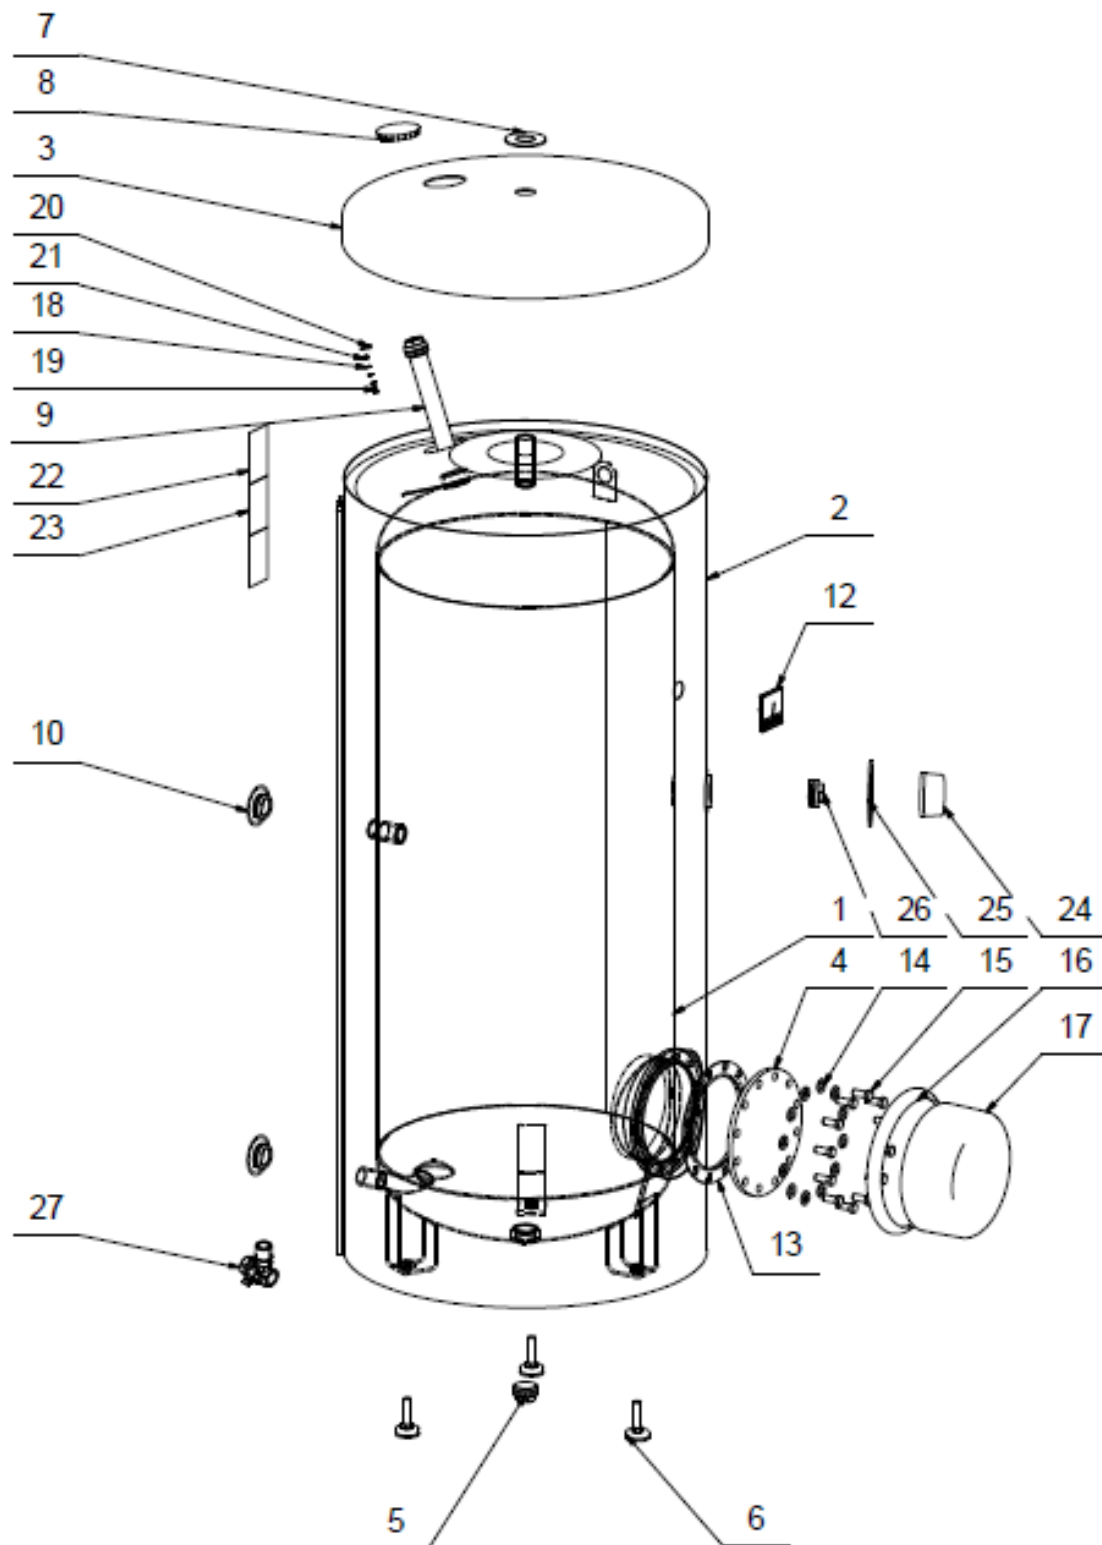

## OKCE 300 S

Pozice	Ks	Typové číslo	CZ	ENG	GER	RUS
1	1	121011501	Ohřívač vody OKCE 300 S	OKCE 300 S water heater	Warmwasserspeicher OKCE 300 S	ВОДОНАГРЕВАТЕЛЬ OKCE 300 S
2	1	6137713	Plášť vnější	External cover	Speicheraussenmantel	КОЖУХ ВНЕШНИЙ
3	1	6321850	Víko pláště	Housing lid	Manteldeckel	КРЫШКА ОБОЛОЧКИ
4	1	2000240	Víko příruby	Cover of flange	Flanschdeckel	КРЫШКА ФЛАНЦА
5	1		Zátka	Plug	Stöpsel	ЗАГЛУШКА
6	3	6309026	Šroub rektifikační	Rectification screw	Justierschraube	БОЛТ РЕКТИФИКАЦИОННЫЙ
7	1		MP samolepka černá	MP self-adhesive sticker - black	MP Aufkleber schwarz	MP НАКЛЕЙКА ЧЕРНАЯ
8	1		Krytka plastová černá	Plastic cover - black	Kunststoffkappe schwarz	КРЫШКА ПЛАСТМАСОВАЯ ЧЕРНАЯ
9	1	6199208	Anoda 33 x 450 / G 5/4"	Anode 33 x 450 / G 5/4"	Anode 33 x 450 / G 5/4"	АНОД 33 x 450 / G 5/4"
10	2		Víčko boční černé	Side cover black	Seitenkappe schwarz	КРЫШКА БОКОВАЯ ЧЕРНАЯ
11	1		Tepelná izolace	Insulation	Wärmedämmung	ТЕПЛОИЗОЛЯЦИЯ
12	1	6388315	Indikátor teploty	Temperature indicator	Temperaturindikator	ИНДИКАТОР ТЕМПЕРАТУРЫ
13	1	6273129	Kroužek těsnící	Sealing ring	Dichtring	УПЛОТНИТЕЛЬНОЕ КОЛЬЦО
14	12		Podložky rovné pozink	Galv. flat pads	Beilagscheibe verzinkt	ШАЙБА ПЛОСКАЯ ОЦИНКОВАННАЯ
15	12		Šroub pozink	Galv. screw	Schraube verzinkt	ВИНТ ОЦИНКОВАННЫЙ
16	1		Těsnící límec	Sealing collar	Dichtungskragen	УПЛОТНИТЕЛЬНЫЙ ВОРОТНИК
17	1	6321874	Kryt příruby	Cover of flange	Flanschgehäuse	КРЫШКА ФЛАНЦА
18	3		Podložka vějířová pozink	Galv. serrated pad	Sicherheits-unterlegscheibe verzinkt	ШАЙБА ВЕЕРНАЯ ОЦИНКОВАННАЯ
19	1		Šroub mosazný	Brass screw	Messingschraube	ВИНТ ЛАТУННЫЙ
20	1		Vodič zelenožlutý č. 16	Green-yellow conductor no. 16	Leiter grün-gelb Nr. 16	ПРОВОД ЖЕЛТО-ЗЕЛЕНÝ № 16
21	1		Matice šestihránná pozink	Galv. hex nut	Sechskantmutter verzinkt	ГАЙКА ШЕСТИГРАННАЯ ОЦИНКОВАННАЯ
22	1		Štítek	Label	Schild	ЩИТОК
23	2		Štítek	Label	Schild	ЩИТОК
24	1		Kryt	Cover	Abdeckung	КРЫШКА
25	1		MP samolepka černá	MP self-adhesive sticker - black	MP Aufkleber schwarz	MP НАКЛЕЙКА ЧЕРНАЯ
26	1		Zátka	Plug	Stöpsel	ЗАГЛУШКА
27	*	6422509	Pojistný ventil	Safety valve	Sicherheitsventil	ПРЕДОХРАНИТЕЛЬНЫЙ КЛАПАН
			* není součástí balení. Možno dokoupit.	* is not the part of the packing. It is possible to buy as a spare part.	* ist nicht enthalten. Bestellung möglich.	* НЕ ЯВЛЯЕТСЯ ЧАСТЬЮ УПАКОВКИ. МОЖНО КУПИТЬ КАК ЗАПЧАСТЬ.