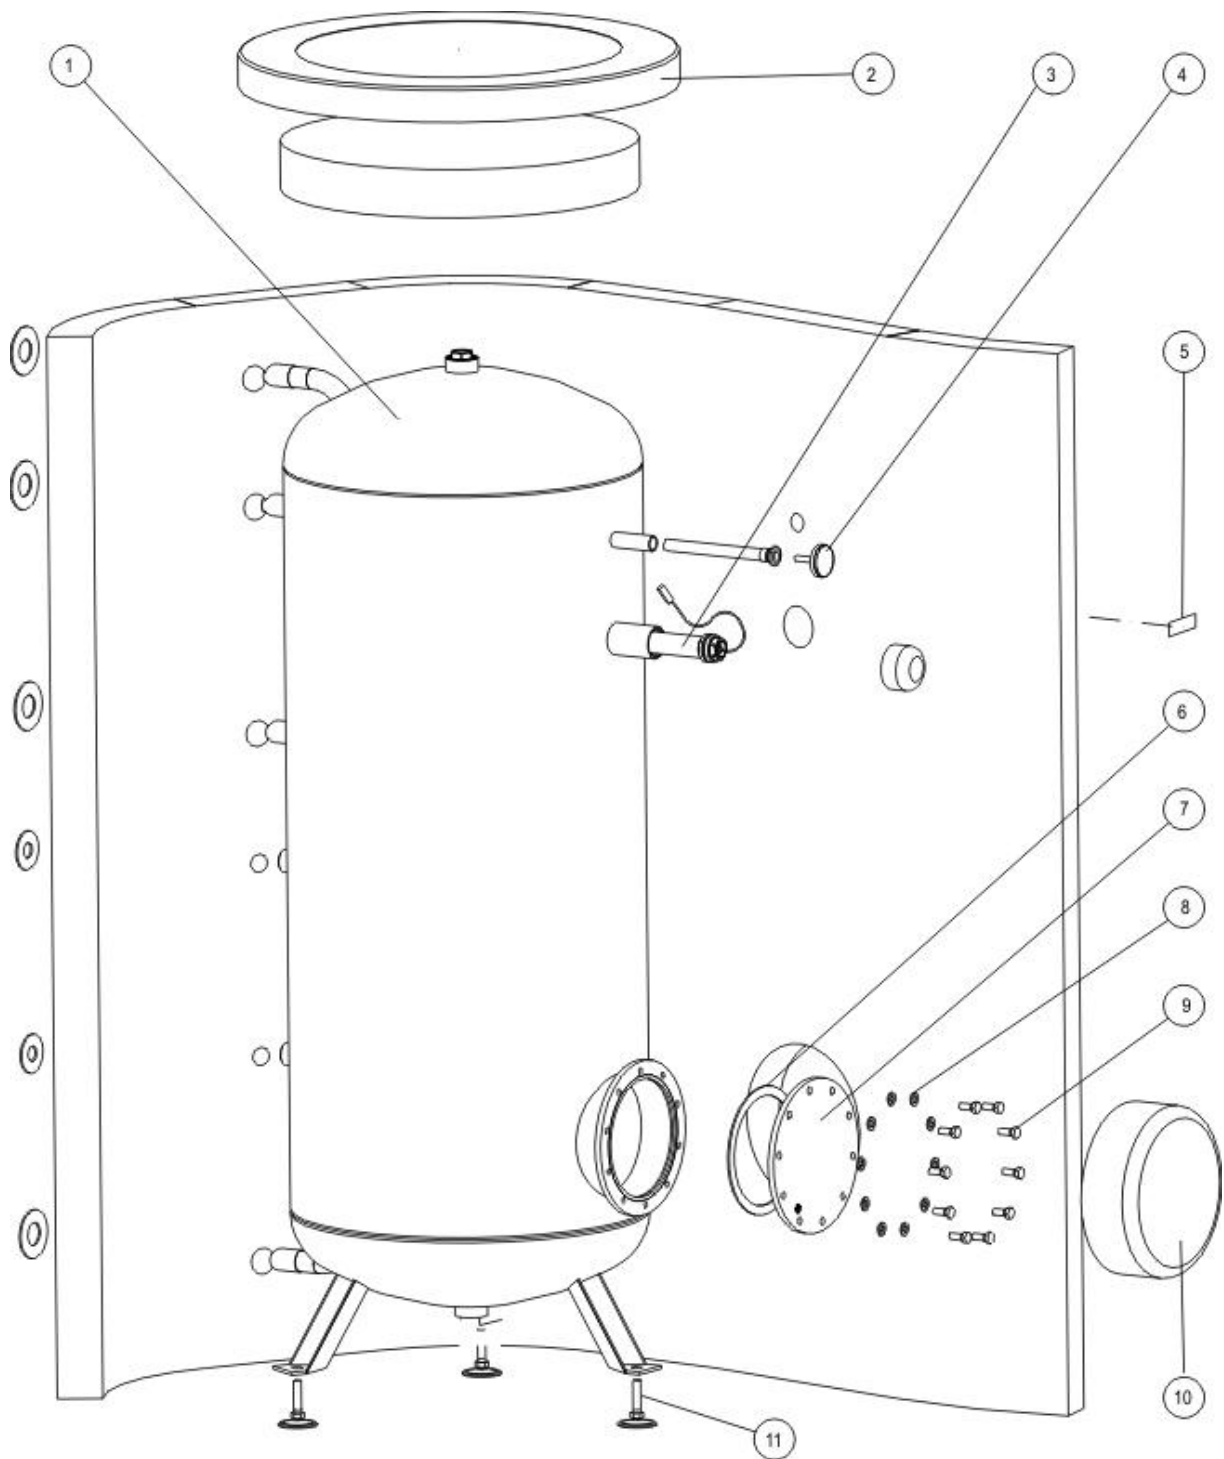

OKCE 750 – 1000 S

Сайт в Украине <https://drazice.co.ua/>

Электрические водонагреватели <https://drazice.co.ua/bojlery-elektricheskie/>

Бойлеры комбинированные <https://drazice.co.ua/bojlery-kombinirovannye/>

Бойлеры косвенного нагрева <https://drazice.co.ua/bojlery-kosvennogo-nagreva/>

Теплоаккумуляторы <https://drazice.co.ua/akkumulirujushie-baki/>