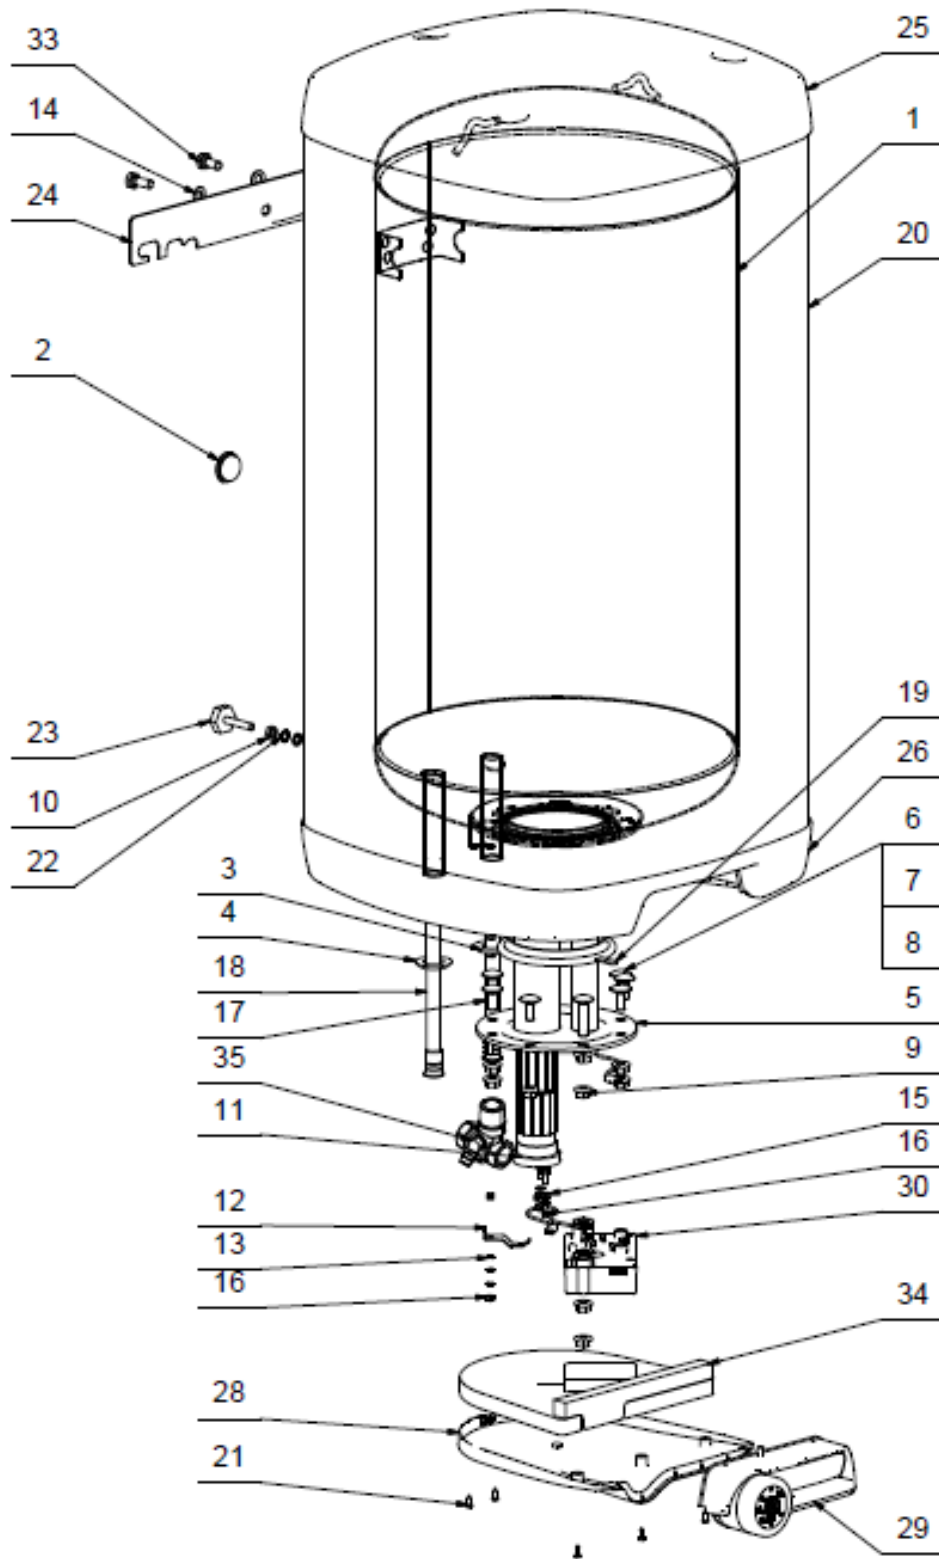

OKHE 125 SMART

Сайт в Украине <https://drazice.co.ua/>

Электрические водонагреватели <https://drazice.co.ua/bojlery-elektricheskie/>

Бойлеры комбинированные <https://drazice.co.ua/bojlery-kombinirovannye/>

Бойлеры косвенного нагрева <https://drazice.co.ua/bojlery-kosvennogo-nagreva/>

Теплоаккумуляторы <https://drazice.co.ua/akkumulirujushie-baki/>