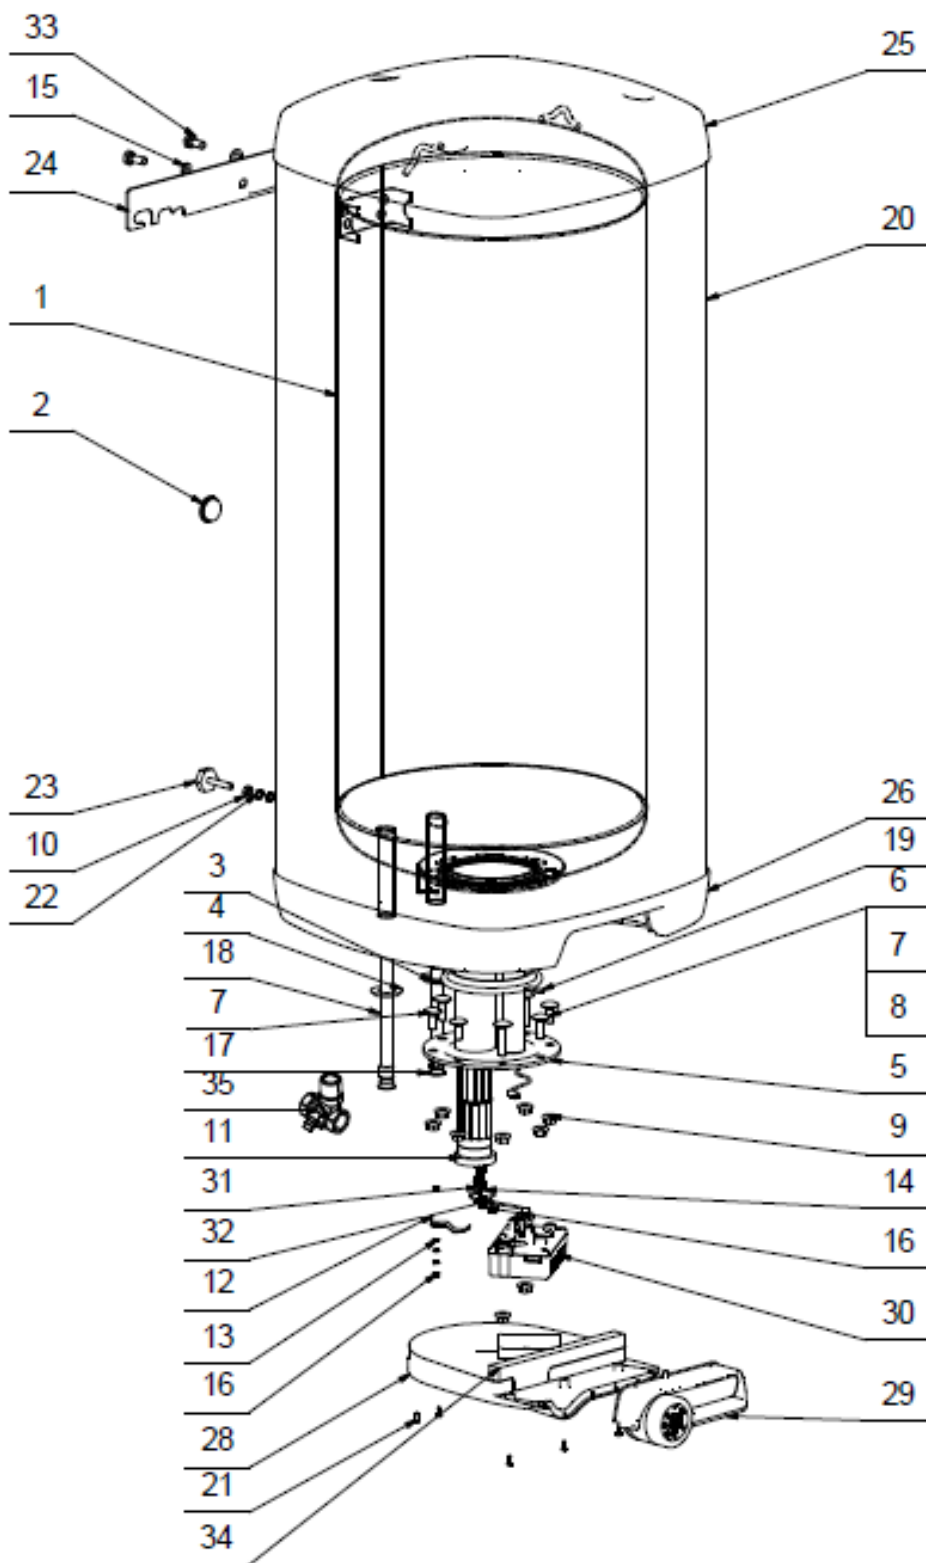

OKHE 160 SMART

Сайт в Украине <https://drazice.co.ua/>
Электрические водонагреватели <https://drazice.co.ua/bojlery-elektricheskie/>
Бойлеры комбинированные <https://drazice.co.ua/bojlery-kombinirovannye/>
Бойлеры косвенного нагрева <https://drazice.co.ua/bojlery-kosvennogo-nagreva/>
Теплоаккумуляторы <https://drazice.co.ua/akkumulirujushie-baki/>