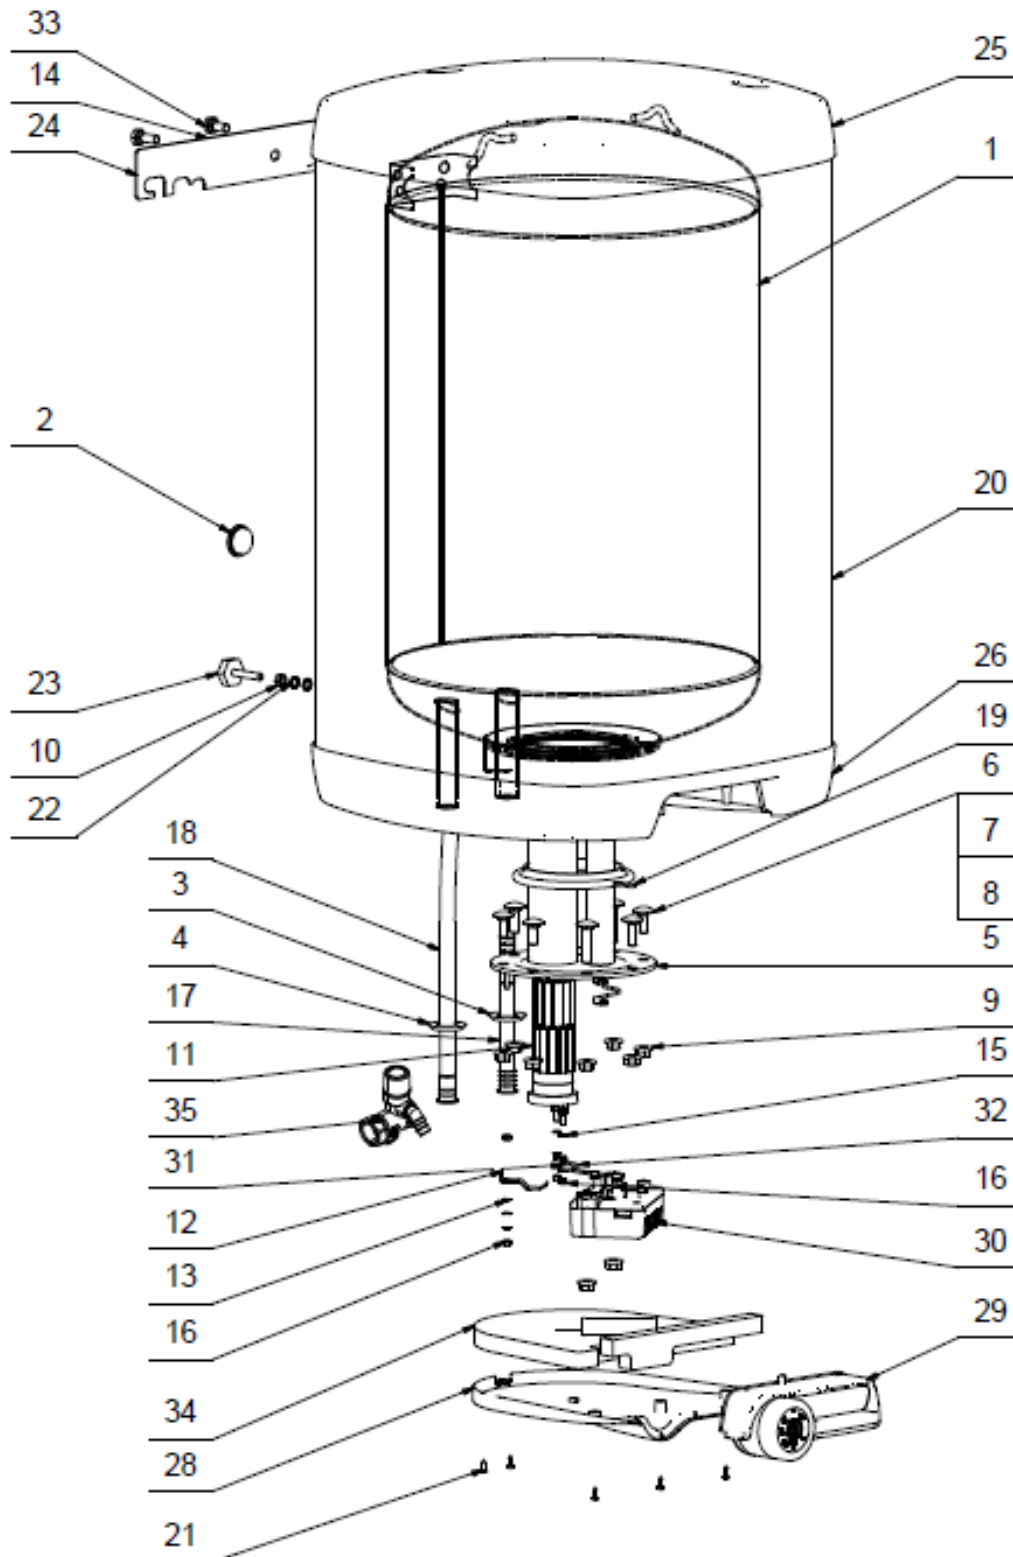

OKHE 100 SMART

Сайт в Украине <https://drazice.co.ua/>

Электрические водонагреватели <https://drazice.co.ua/bojlery-elektricheskie/>

Бойлеры комбинированные <https://drazice.co.ua/bojlery-kombinirovannye/>

Бойлеры косвенного нагрева <https://drazice.co.ua/bojlery-kosvennogo-nagreva/>

Теплоаккумуляторы <https://drazice.co.ua/akkumulirujushie-baki/>